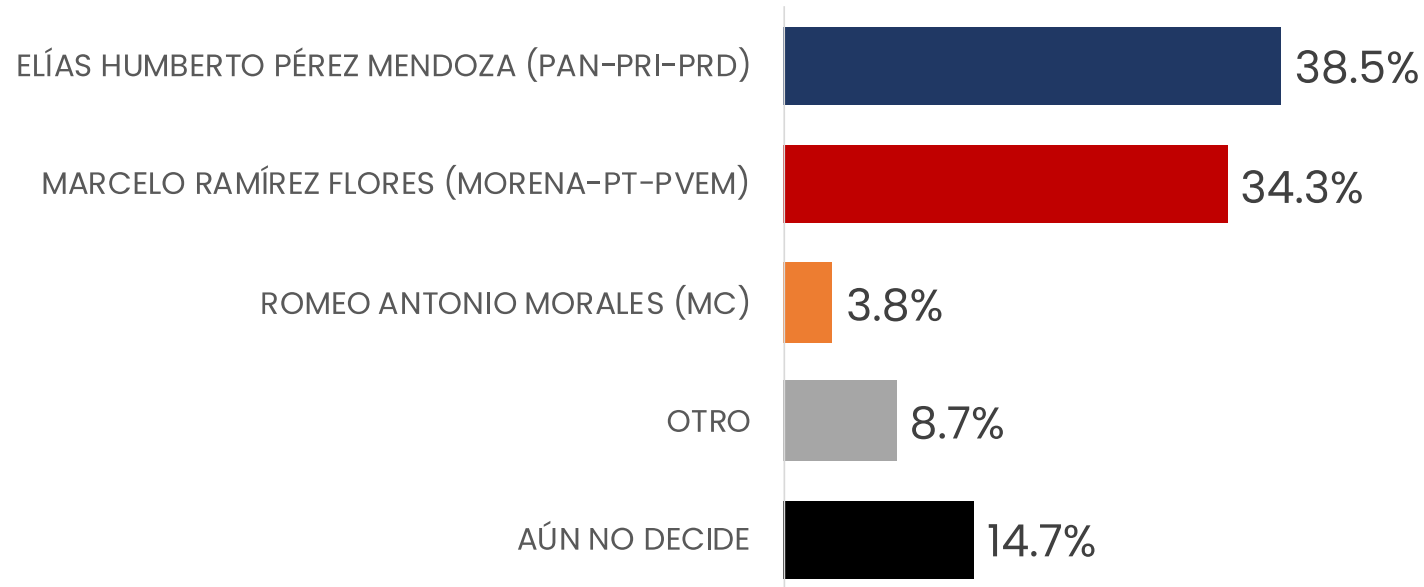

El próximo 02 Junio habrá elecciones para alcalde en el municipio de Cuauhtémoc.
¿Por cuál partido político, coalición o candidato votaría usted?

ENCUESTAS REALIZADAS	M.E.
600	+/- 4.3%