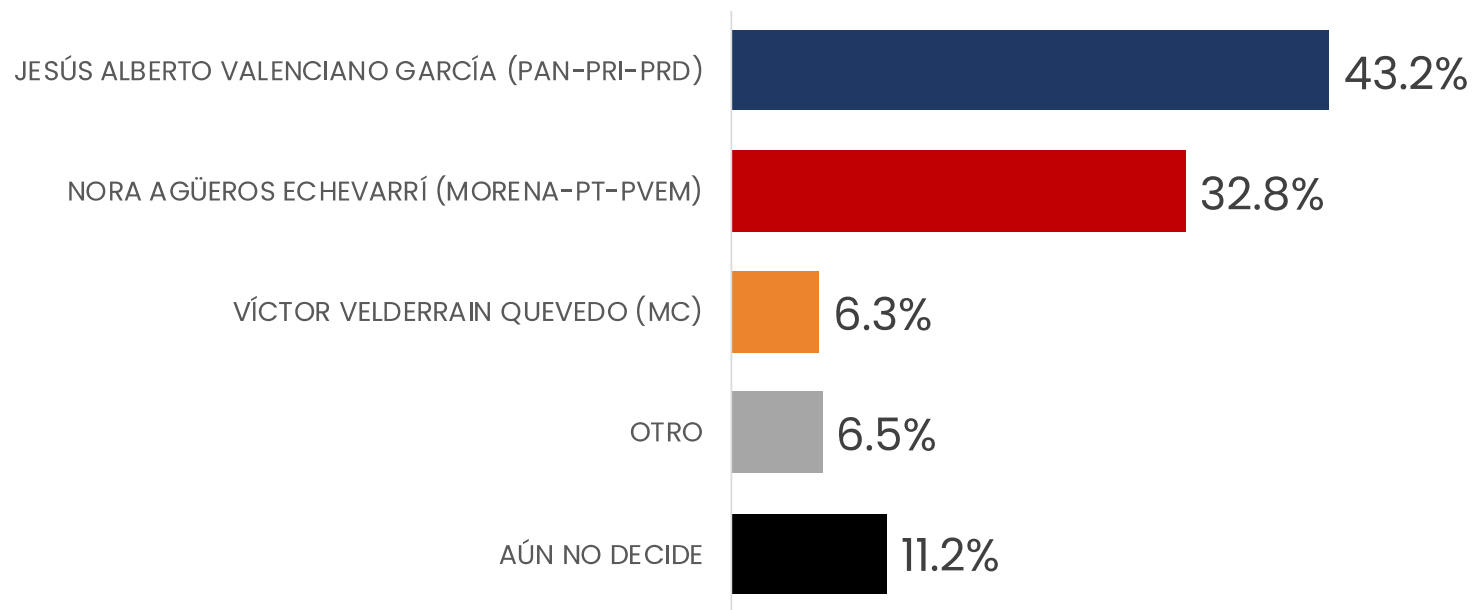

El próximo 02 Junio habrá elecciones para alcalde en el municipio de Cuauhtémoc.  
**¿Por cuál partido político, coalición o candidato votaría usted?**

ENCUESTAS REALIZADAS	M.E.
600	+/- 4.3%

El próximo 02 Junio habrá elecciones para alcalde en el municipio de Delicias.  
**¿Por cuál partido político, coalición o candidato votaría usted?**