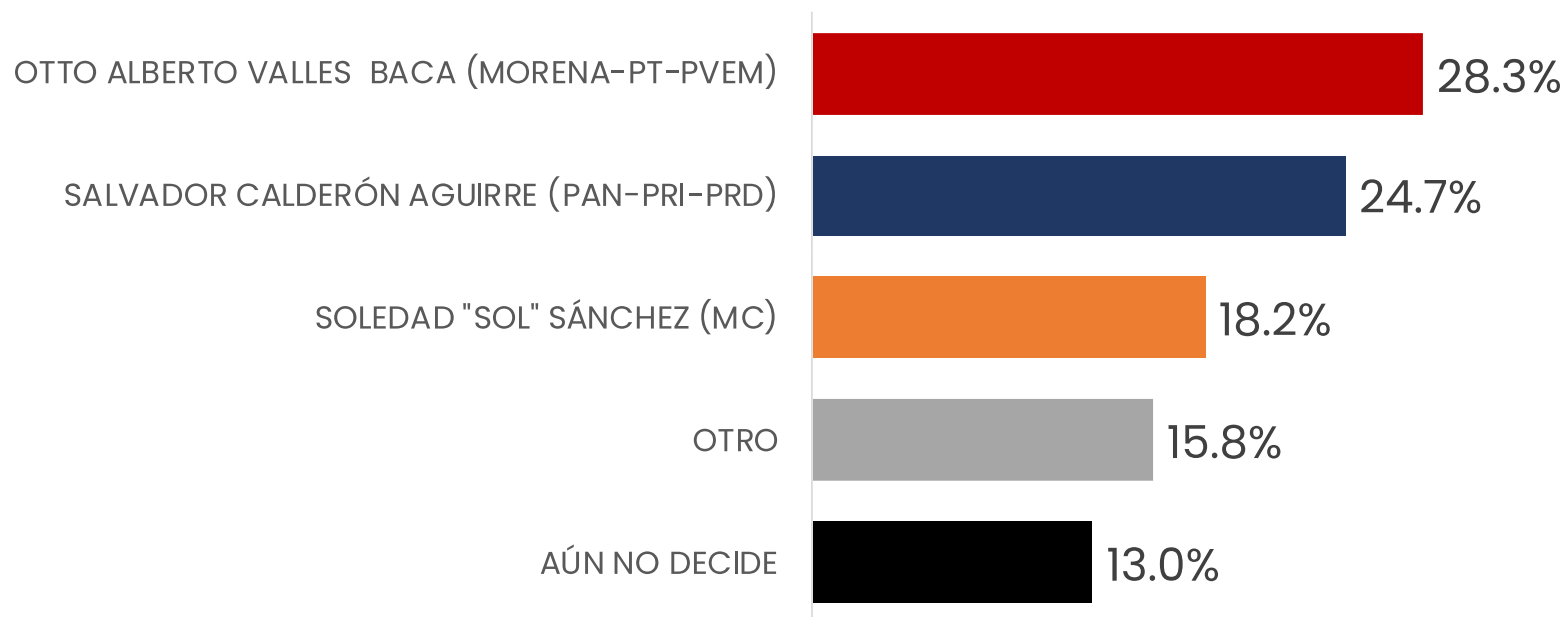

El próximo 02 Junio habrá elecciones para alcalde en el municipio de Hidalgo Del Parral.
¿Por cuál partido político, coalición o candidato votaría usted?

ENCUESTAS REALIZADAS	M.E.
600	+/- 4.3%