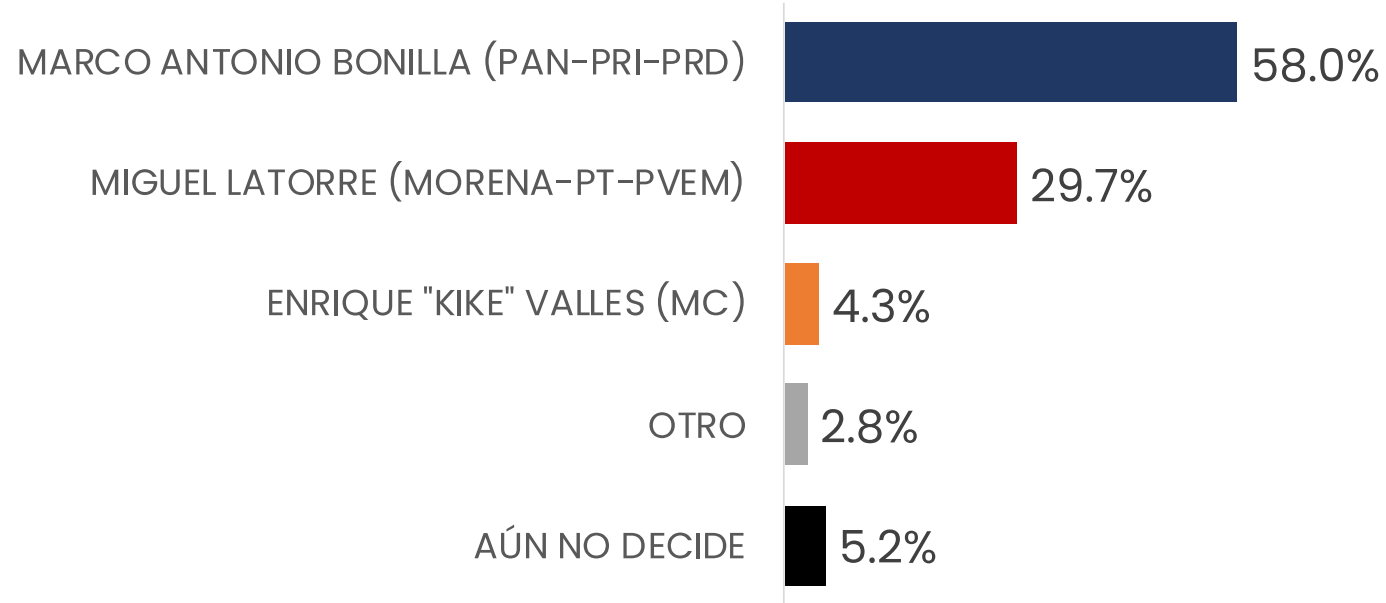

DESCARGA NUESTRA APP ESCANEANDO NUESTROS CÓDIGOS

DISPONIBLE EN  
Google Play

Disponible en el  
App Store

El próximo 02 Junio habrá elecciones para alcalde en el municipio de Chihuahua.  
**¿Por cuál partido político, coalición o candidato votaría usted?**