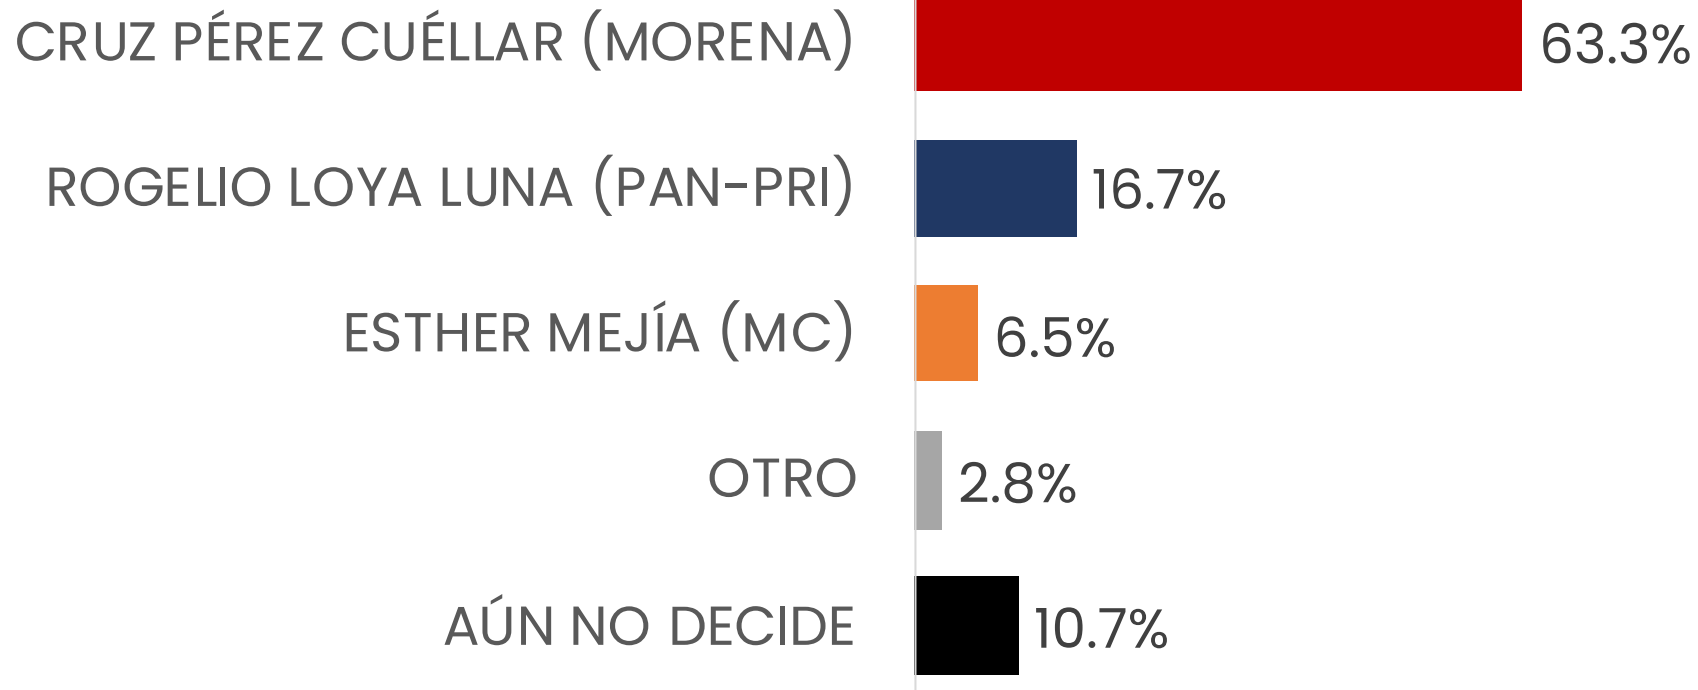

El próximo 02 Junio habrá elecciones para alcalde en el municipio de Ciudad Juárez.
¿Por cuál partido político, coalición o candidato votaría usted?

ENCUESTAS REALIZADAS	M.E.
600	+/- 4.3%